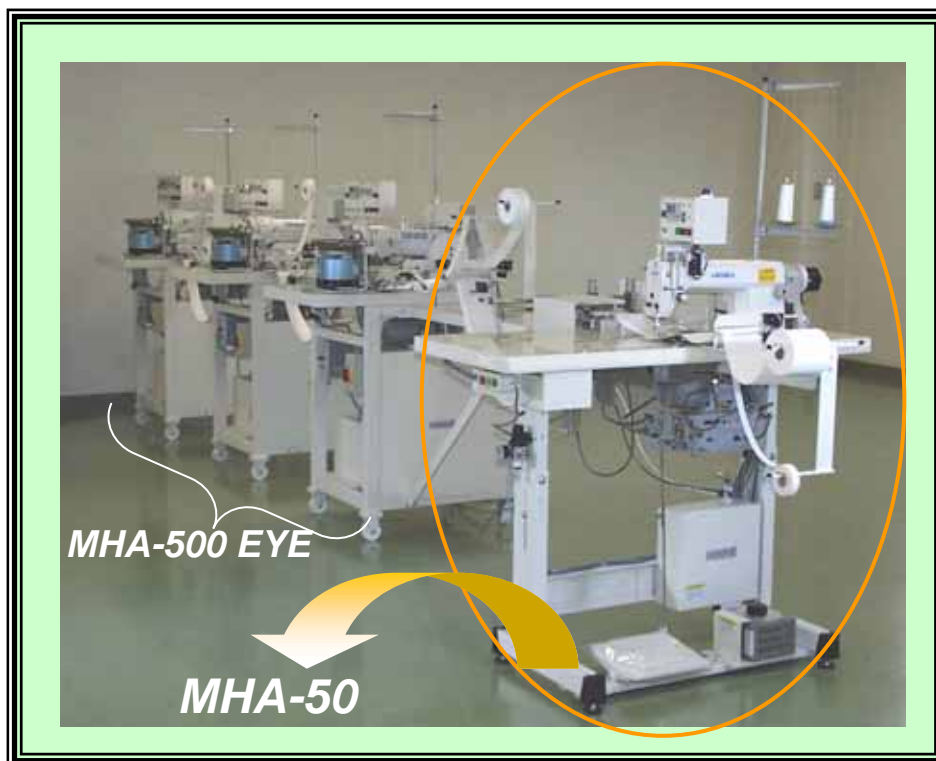

## (MHA-50)

テープ合せ縫い機

ベーステープに2列目以降と同じラインテープを縫い付けることで、縫い上がりテープは1列目から2列目以降と同じテープとなり、製品価値を高めます。

完成品テープ表

完成品テープ裏

MHA-50

〒601-8045 京都市南区東九条西明田町 59-2

TEL (075)661-1134 FAX (075)681-0908