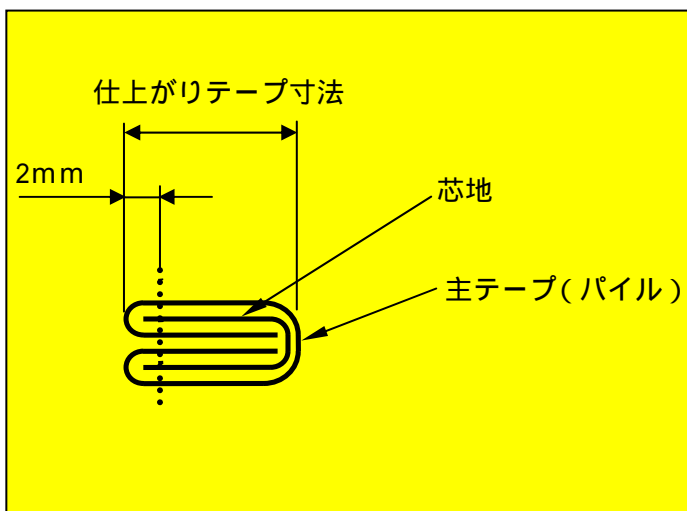

MHA-FTP100-Y (MHA-PIN)

HAMS system
Machine
Apparel
Human

ワイヤーループ縫いミシン

 **ハムス株式会社**

〒601-8045 京都市南区東九条西明田町 59-2

TEL (075)661-1134 FAX (075)681-0908

E-mail: info@hams-jp.com

URL: <http://www.hams-jp.com/>