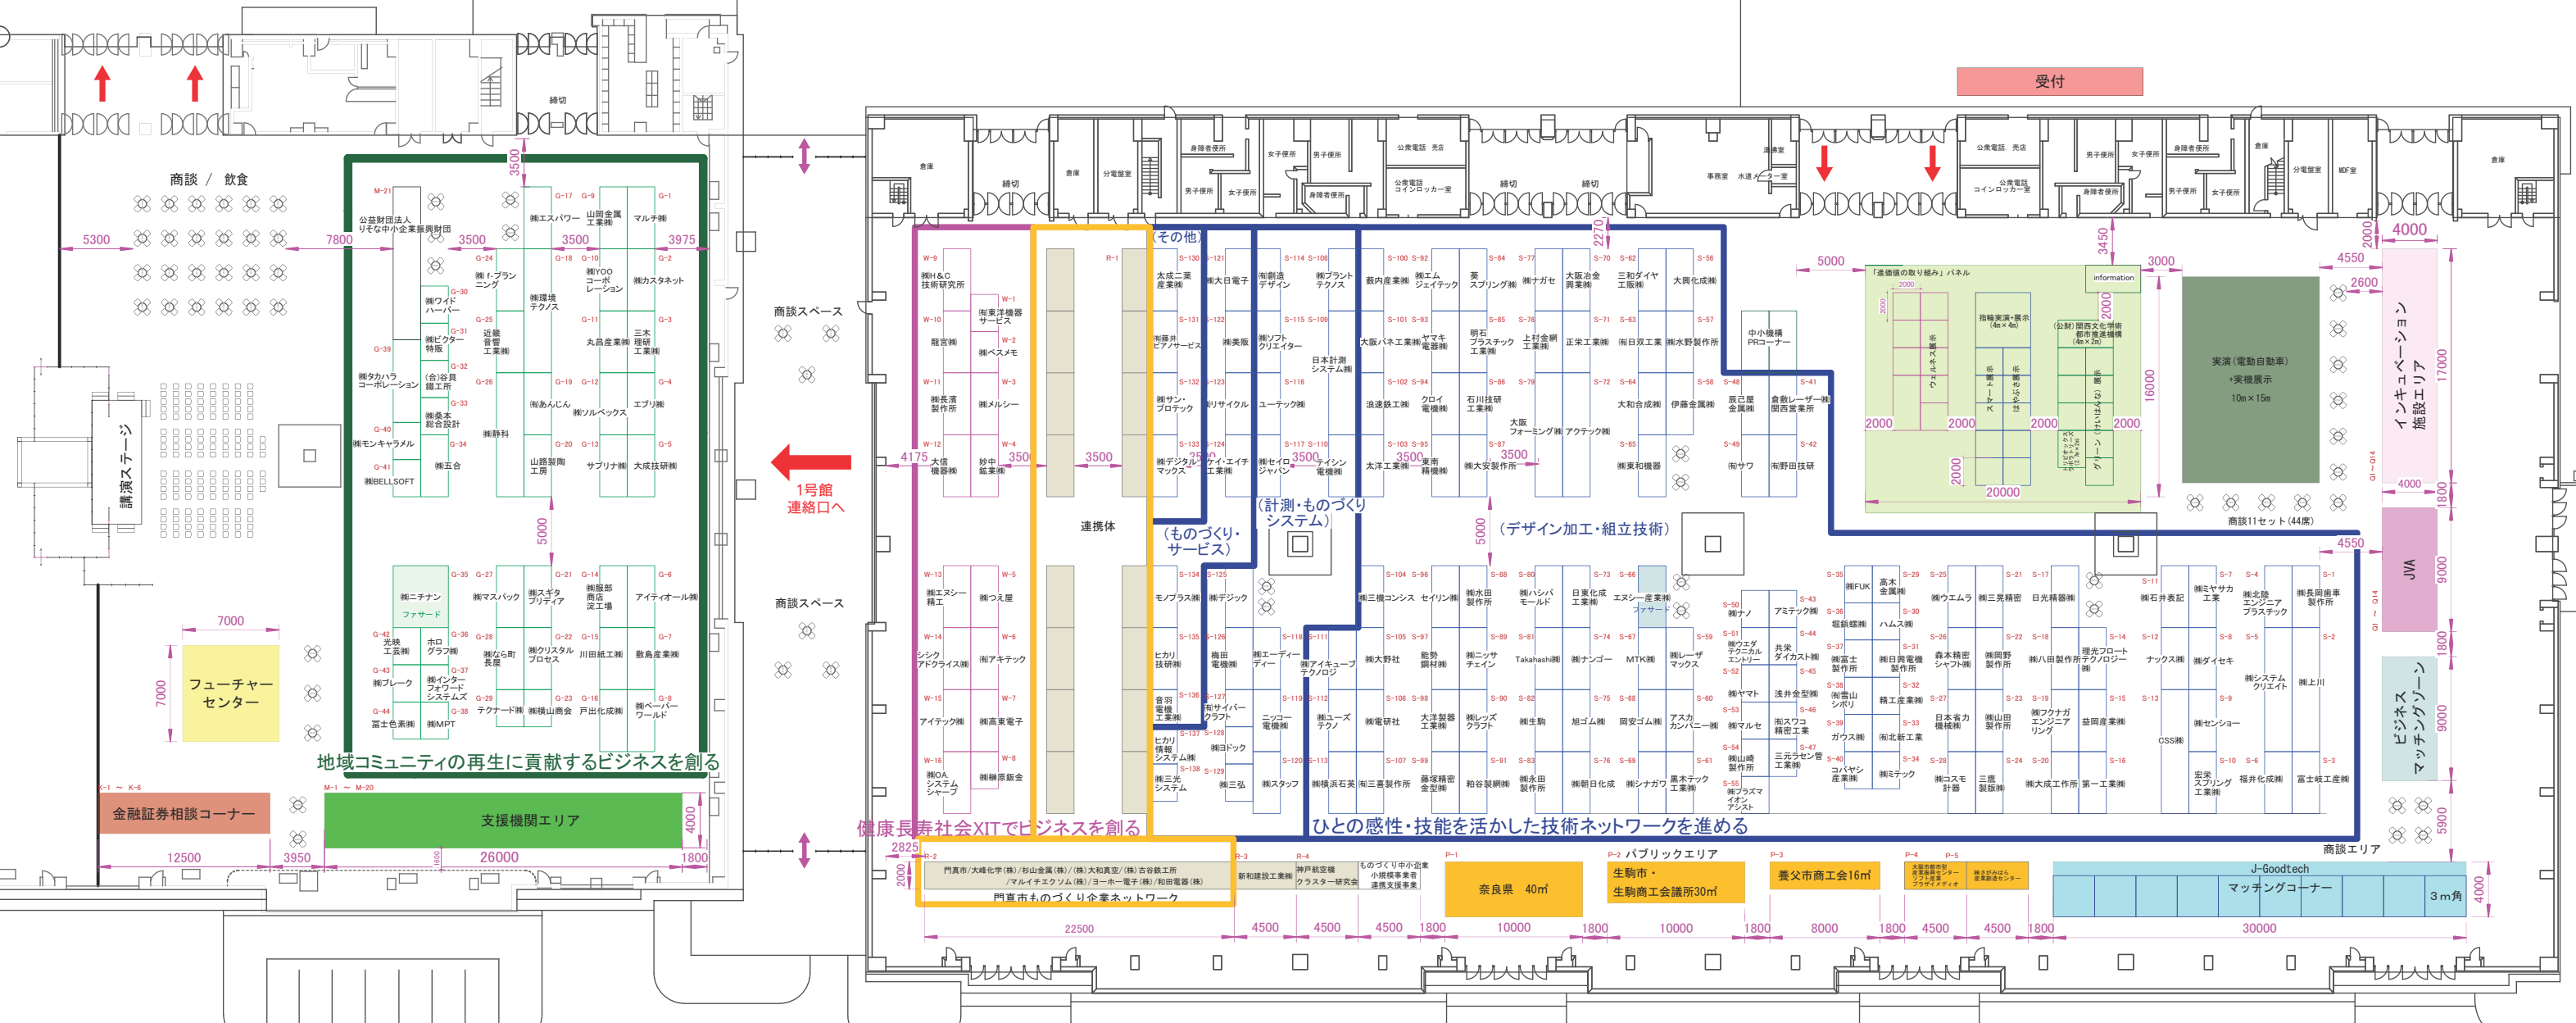

# 新価値創造展 2015

In Kansai

会場案内小間図  
4月10日時点

各エリア:パンチ色

ひとの感性・技能を活かした  
技術ネットワーキングを進める

青

連携体

ベージュ

健康長寿社会XITで  
ビジネスを創る

赤

地域コミュニティの再生に  
貢献するビジネスを創る

緑

1号館

2号館

日程	2015年5月27(水)~29日(金) 10時~18時(最終日は17時迄)	会場	インテックス大阪1・2号館
----	--	----	---------------